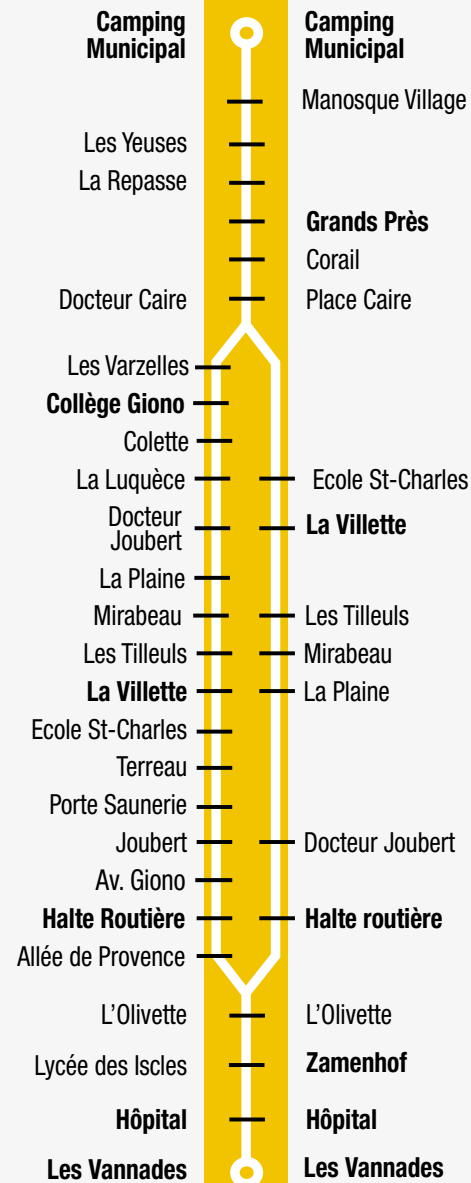

Légende :

- ← Retour
- Aller / Retour

3A Camping municipal - La Villette Halte Routière - Hôpital - Les Vannades

Camping Municipal	Col. Giono	la Villette	Halte Routière	Les Iscles	Hôpital	Les Vannades
9:00	9:05	9:10	9:15	9:20	9:23	9:30
10:00	10:05	10:10	10:15	10:20	10:23	10:30
11:00	11:05	11:10	11:15	11:20	11:23	11:30
12:00	12:05	12:10	12:15	12:20	12:23	12:30
13:00	13:05	13:10	13:15	13:20	13:23	13:30
14:00	14:05	14:10	14:15	14:20	14:23	14:30
15:00	15:05	15:10	15:15	15:20	15:23	15:30
16:00	16:05	16:10	16:15	16:20	16:23	16:30
17:00	17:05	17:10	17:15	17:20	17:23	17:30
18:00	18:05	18:10	18:15	18:20	18:23	18:30

3R Les Vannades - Hôpital - Halte Routière La Villette - Grands Prés - Camping

Les Vannades	Hôpital	Zamenhof	Halte Routière	La Villette	Grands Prés	Camping Municipal
			8:50	8:55	8:57	9:00
9:35	9:42	9:45	9:50	9:55	9:57	10:00
10:35	10:42	10:45	10:50	10:55	10:57	11:00
11:35	11:42	11:45	11:50	11:55	11:57	12:00
12:35	12:42	12:45	12:50	12:55	12:57	13:00
13:35	13:42	13:45	13:50	13:55	13:57	14:00
14:35	14:42	14:45	14:50	14:55	14:57	15:00
15:35	15:42	15:45	15:50	15:55	15:57	16:00
16:35	16:42	16:45	16:50	16:55	16:57	17:00
17:35	17:42	17:45	17:50	17:55	17:57	18:00
18:35	18:42	18:45	18:50	18:55	18:57	19:00

Ligne 3 été

← →
du **LUNDI**
au **SAMEDI**
sauf
LES JOURS FÉRIÉS

Horaires valables du
samedi 4 juillet au 29
août 2015

En cas
d'intempéries,
le service est adapté

3A

3R