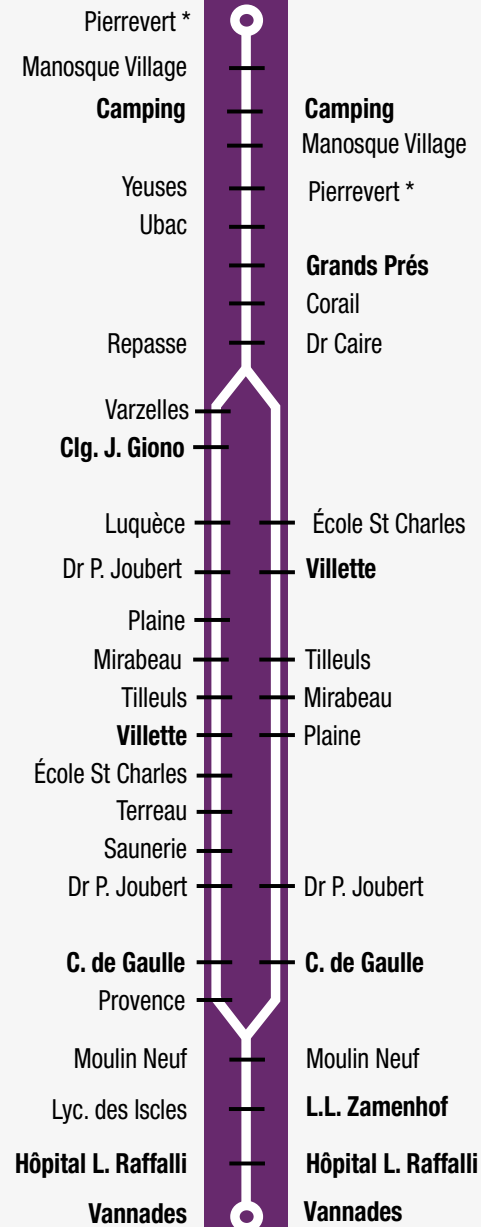

113 A Camping - Villette - C. de Gaulle Hôpital L. Raffalli - Vannades

Camping	Clg. J. Giono	Villette	C. de Gaulle	Lyc. des Iscles	Hôpital L. Raffalli	Vannades
9:00	9:05	9:10	9:15	9:20	9:23	9:30
10:00	10:05	10:10	10:15	10:20	10:23	10:30
11:00	11:05	11:10	11:15	11:20	11:23	11:30
12:00	12:05	12:10	12:15	12:20	12:23	12:30
13:00	13:05	13:10	13:15	13:20	13:23	13:30
14:00	14:05	14:10	14:15	14:20	14:23	14:30
15:00	15:05	15:10	15:15	15:20	15:23	15:30
16:00	16:05	16:10	16:15	16:20	16:23	16:30
17:00	17:05	17:10	17:15	17:20	17:23	17:30
18:00	18:05	18:10	18:15	18:20	18:23	18:30

113 R Vannades - Hôpital L. Raffalli C. de Gaulle - Villette - Grands Prés - Camping

Vannades	Hôpital L. Raffalli	L.L. Zamenhof	C. de Gaulle	Villette	Grands Prés	Camping
			8:40	8:45	8:47	9:00
9:35	9:42	9:45	9:50	9:55	9:57	10:00
10:35	10:42	10:45	10:50	10:55	10:57	11:00
11:35	11:42	11:45	11:50	11:55	11:57	12:00
12:35	12:42	12:45	12:50	12:55	12:57	13:00
13:35	13:42	13:45	13:50	13:55	13:57	14:00
14:35	14:42	14:45	14:50	14:55	14:57	15:00
15:35	15:42	15:45	15:50	15:55	15:57	16:00
16:35	16:42	16:45	16:50	16:55	16:57	17:00
17:35	17:42	17:45	17:50	17:55	17:57	18:00
18:35	18:42	18:45	18:50	18:55	18:57	19:10

Ligne 113 été

↔
du **LUNDI**
au **SAMEDI**
sauf
LES JOURS FÉRIÉS

Horaires valables du 6
juillet 2019
au 31 août
2019

* Covoiturage /
Pierrevert

Départ
8h55 : Pierrevert /
Covoiturage

Retour
19h05 : Pierrevert /
Covoiturage

En cas
d'intempéries,
le service est adapté

113 A

113 R