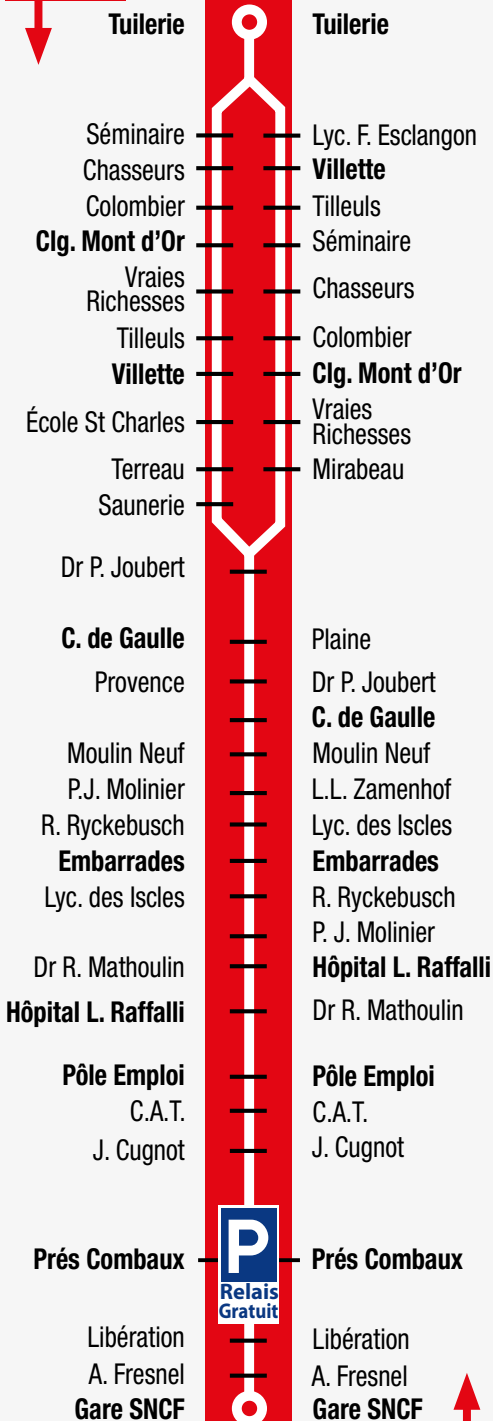

111 R Gare SNCF - Hôpital L. Raffalli C. de Gaulle - Clg. Mont d'Or - Tuilerie

Gare SNCF	Prés Combaux	Pôle Emploi	Hôpital L. Raffalli	Embarrades	C. de Gaulle	Clg. Mont d'Or	Villette	Tuileries
7:10	7:13	7:15	7:17	7:22	7:26	7:30	7:34	7:40
7:40	7:43	7:45	7:47	7:52	7:56	8:00	8:04	8:10
8:20	8:23	8:25	8:27	8:32	8:36	8:40	8:44	8:50
9:35	9:38	9:40	9:42	9:47	9:51	9:55	9:59	10:05
10:50	10:53	10:55	10:57	11:02	11:06	11:10	11:14	11:20
12:10	12:13	12:15	12:17	12:22	12:26	12:30	12:34	12:40
12:40	12:43	12:45	12:47	12:52	12:56	13:00	13:04	13:10
13:45	13:48	13:50	13:52	13:57	14:01	14:05	14:09	14:15
15:05	15:08	15:10	15:12	15:17	15:21	15:25	15:29	15:35
16:10	16:13	16:15	16:17	16:22	16:26	16:30	16:34	16:40
16:45	16:48	16:50	16:52	16:57	17:01	17:05	17:09	17:15
17:20	17:23	17:25	17:27	17:32	17:36	17:40	17:44	17:50
17:55	17:59	18:00	18:02	18:07	18:11	18:15	18:19	18:25
18:30	18:33	18:35	18:37	18:42	18:46	18:50	18:54	19:00

Ligne 111

du **LUNDI**
au **SAMEDI**
sauf
LES JOURS FÉRIÉS

Horaires valables
du 3 sept. 2018
au 31 août 2019

Fonctionne
seulement
du **lundi**
au **vendredi**
pendant
les **périodes**
scolaires

En cas
d'intempéries,
le service est adapté

111 A

111 R