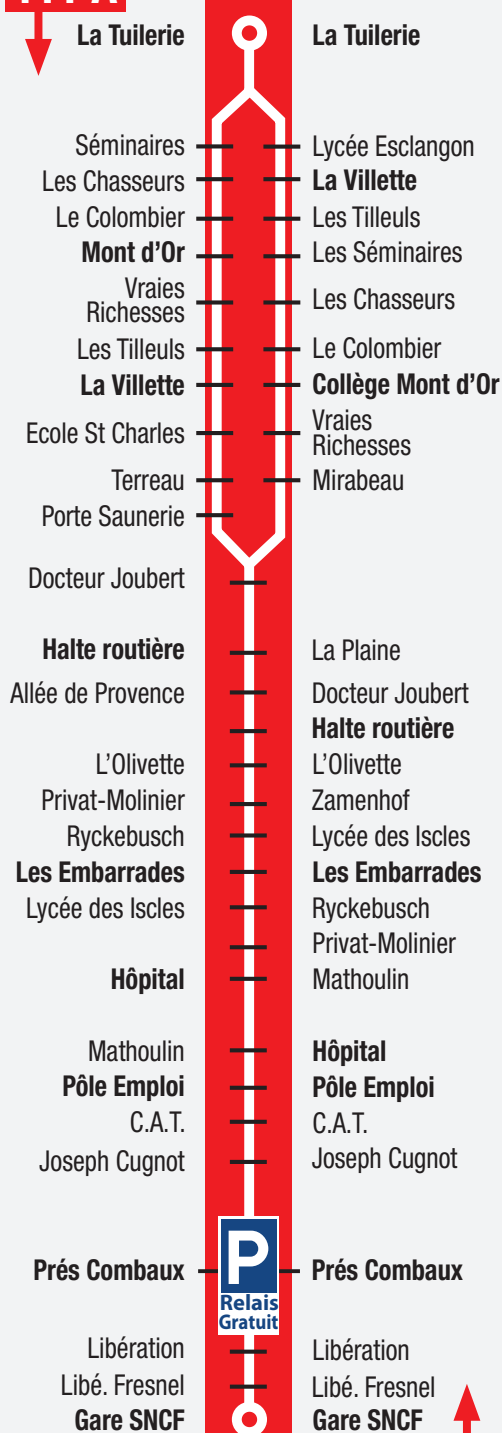

111 R Gare SNCF - Hôpital - Halte routière

Le Mont d'Or - La Tuilerie

SNCF	Prés Combaux	Pôle Emploi	Hôpital	Les Embarrades	Halte Routière	Col. Mont d'Or	La villette	La Tuilerie
7:10	7:13	7:15	7:17	7:22	7:26	7:30	7:34	7:40
7:40	7:43	7:45	7:47	7:52	7:56	8:00	8:04	8:10
8:20	8:23	8:25	8:27	8:32	8:36	8:40	8:44	8:50
9:35	9:38	9:40	9:42	9:47	9:51	9:55	9:59	10:05
10:50	10:53	10:55	10:57	11:02	11:06	11:10	11:14	11:20
12:10	12:13	12:15	12:17	12:22	12:26	12:30	12:34	12:40
12:40	12:43	12:45	12:47	12:52	12:56	13:00	13:04	13:10
13:45	13:48	13:50	13:52	13:57	14:01	14:05	14:09	14:15
15:05	15:08	15:10	15:12	15:17	15:21	15:25	15:29	15:35
16:10	16:13	16:15	16:17	16:22	16:26	16:30	16:34	16:40
16:45	16:48	16:50	16:52	16:57	17:01	17:05	17:09	17:15
17:20	17:23	17:25	17:27	17:32	17:36	17:40	17:44	17:50
17:55	17:59	18:00	18:02	18:07	18:11	18:15	18:19	18:25
18:30	18:33	18:35	18:37	18:42	18:46	18:50	18:54	19:00

Ligne 111

du **LUNDI**
au **SAMEDI**
sauf
LES JOURS FÉRIÉS

Horaires valables
du 1er janv. 2017
au 31 août 2017

Fonctionne
seulement
du **lundi**
au **vendredi**
pendant
les **périodes**
scolaires

En cas
d'intempéries,
le service est adapté

111 A

111 R